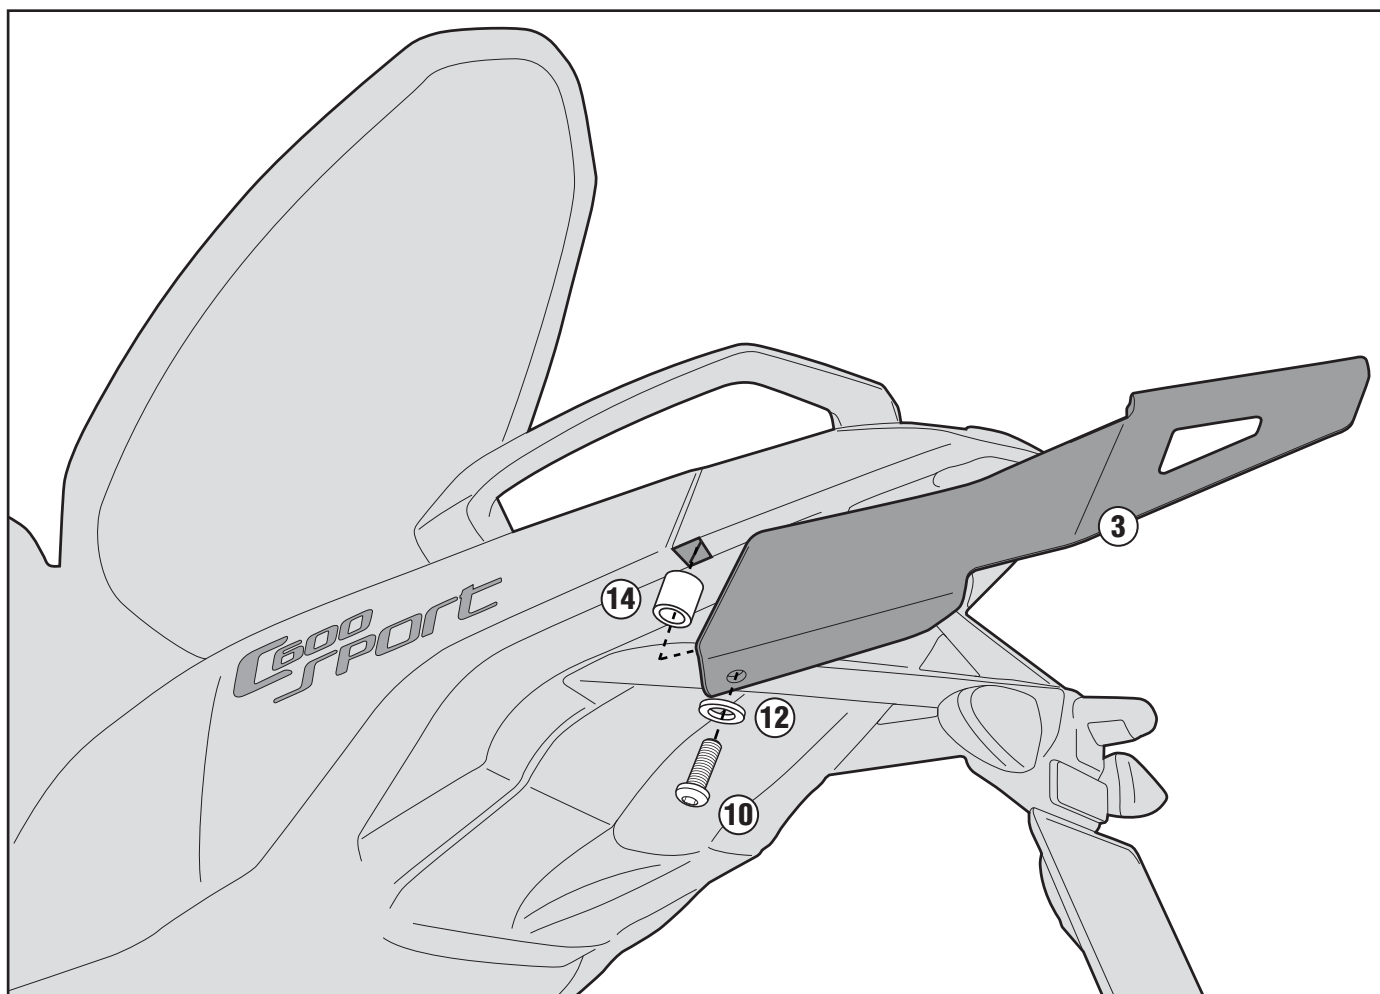

SR5105 - KR5105

PORTAPACCO SPECIFICO - SPECIFIC HOLDER - PORTE-PAQUET SPÉCIFIQUE - SPEZIFISCHER TRÄGER - PORTA-EQUIPAJE ESPECÍFICO

BMW C600 SPORT (2012)

TOGLIERE

REMOVE

ENLEVER

ENTFERNEN

QUITAR