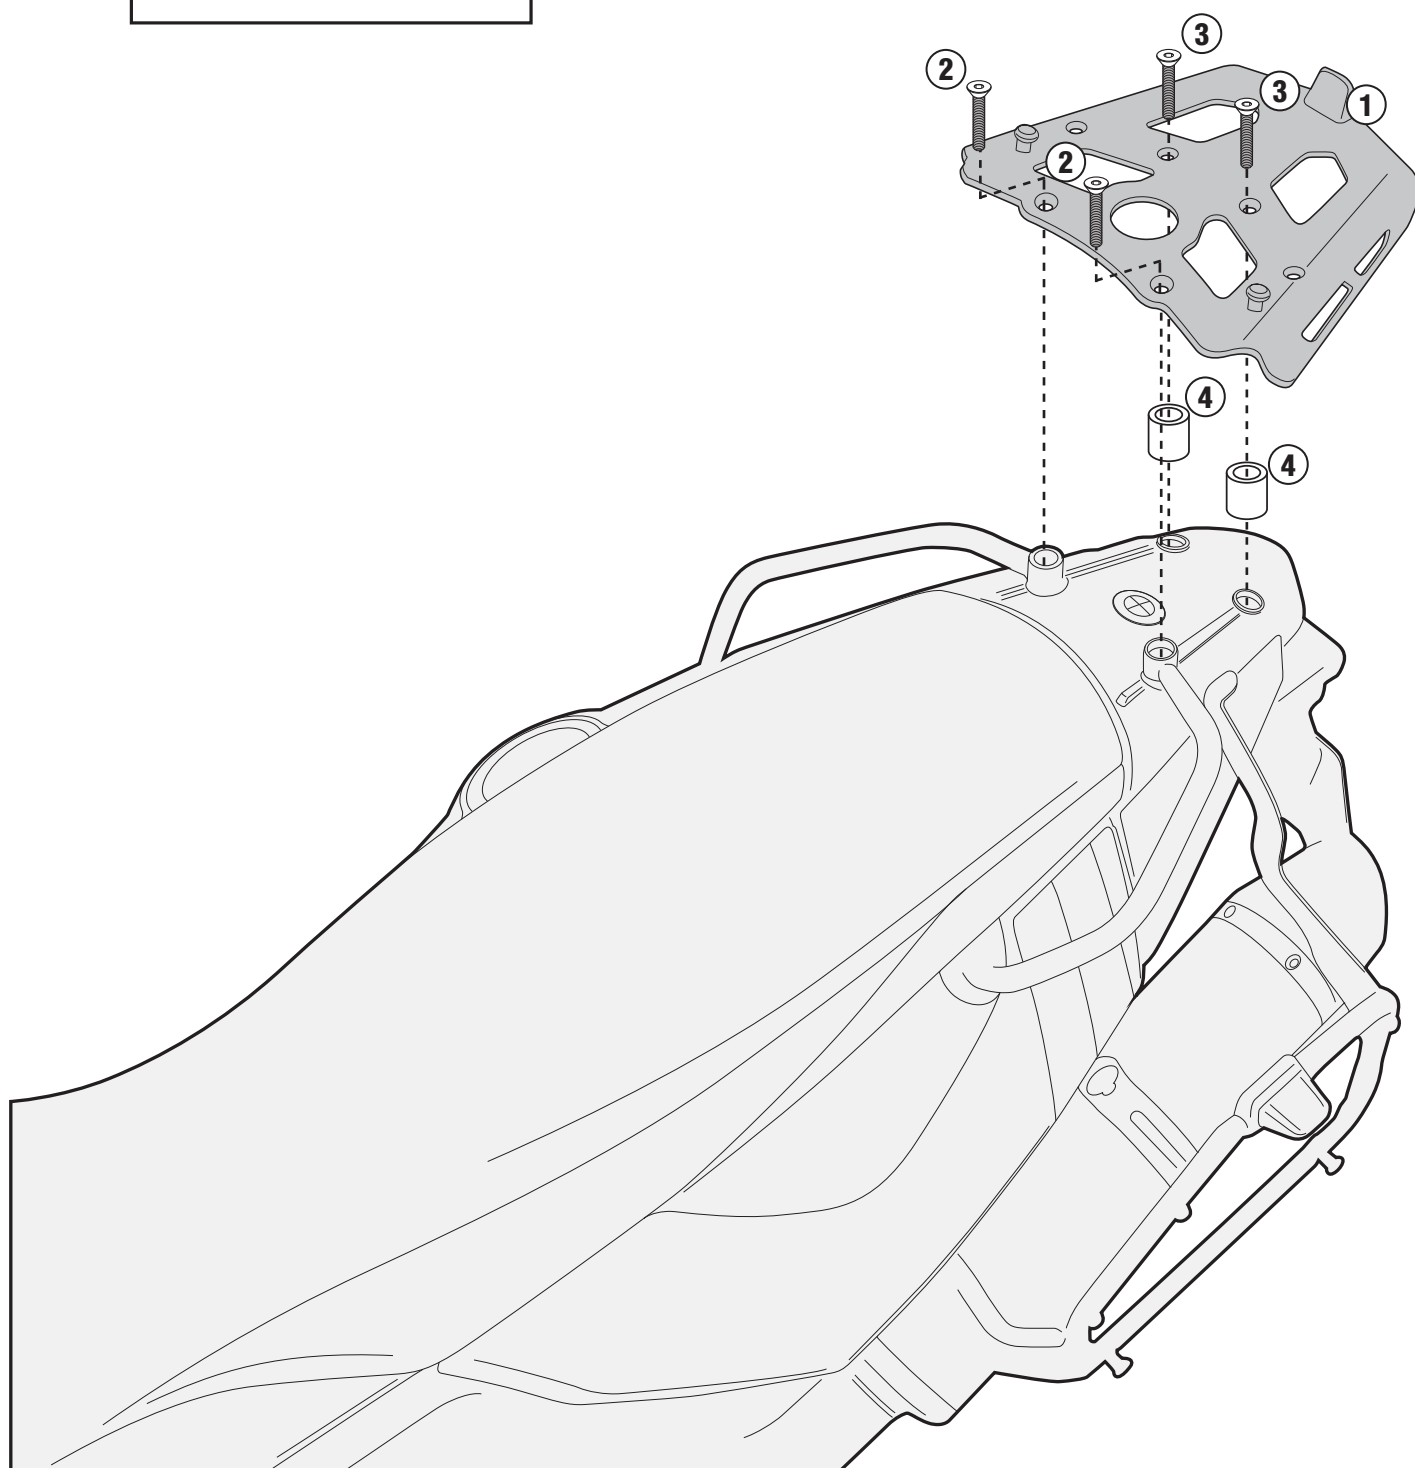

SRA5103 - KRA5103

PORTAPACCO SPECIFICO - SPECIFIC HOLDER - PORTE-PAQUET SPÉCIFIQUE - SPEZIFISCHER TRÄGER - PORTA-EQUIPAJE ESPECÍFICO

BMW F650GS - F800GS (2008-2012)

N°	Descrizione	Caratteristiche	Codice	Quantità	
1	Piastra - Plate Platine - Platte Parrilla		GL2023	1	
2	Vite - Screw Vis - Schraube Tornillo	TSCEI M8x55	-	2	
3	Vite - Screw Vis - Schraube Tornillo	TSCEI M8x65		2	
4	Distanziale - Spacer Entretoise - Distanzstueck Distanciador	Ø16x32 foro 8.5mm	V696	2	

SRA5103 - KRA5103

PORTAPACCO SPECIFICO - SPECIFIC HOLDER - PORTE-PAQUET SPÉCIFIQUE - SPEZIFISCHER TRÄGER - PORTA-EQUIPAJE ESPECÍFICO

BMW F650GS - F800GS (2008-2012)

ATTENZIONE: CARICO MASSIMO 6Kg
WARNING: MAX LOAD, 6Kg.
ATTENTION: CHARGE MAXIMUM, 6Kg.
ACHTUNG: MAX, 6Kg.
¡ATENCIÓN!: CARGA MÁXIMA, 6Kg.